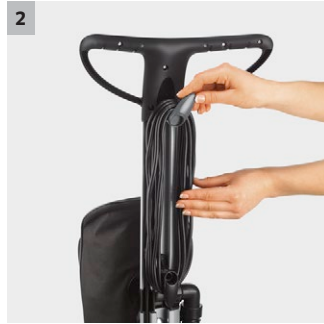

## FP 303 Zemin Cila Makinesi

FP 303 zemin parlatici, yüksek hızı ile parke, laminat, taş, linolyum veya PVC gibi tüm zeminlerde mükemmel polisaj sonuçlarına katkıda bulunur.

### 1 Ergonomik tutma kolu

- Rahat ve zahmetsiz temizlik için.